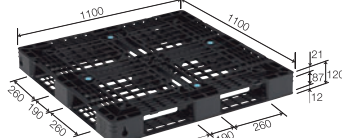

三甲パレチゼーションによるサスティナブルロジスティクスの実現

物流クライシス解決の提案

物流の2024年問題

働き方改革関連法により、2024年4月1日以降、「自動車運転の業務」に対し、時間外労働時間の上限が960時間/年に制限されることにより発生する諸問題。

ワンウェイパレットの導入

ラインナップ(抜粋) 輸送手段にマッチするサイズ・機種を多数取り揃えています。

1111サイズパレットの HALF サイズ。
HALF サイズにより更なる効率化を実現。

パレットD2-055110

重量:4.0kg/積載荷重:静荷重 2000kg・動荷重 500kg

片面4方差し仕様1111サイズの
ベストセラーパレット

パレットD4-1111-11

重量:7.1kg/積載荷重:静荷重 2000kg・動荷重 1000kg

片面4方差し仕様1111サイズの国内最軽量パレット

パレットD4-1111-17

重量:5.8kg/積載荷重:静荷重 2000kg・動荷重 1000kg

片面4方差し仕様1012サイズの最軽量パレット

パレットD4-1012-13

重量:6.6kg/積載荷重:静荷重 2000kg・動荷重 1000kg

片面4方差し仕様1114サイズの最軽量パレット

パレットD4-1114-2

重量:13.9kg/積載荷重:静荷重 4000kg・動荷重 1000kg

海上コンテナへの積載効率に優れたサイズ
(40ftハイキューブ・平面積載効率92.7%)

パレットD4-110132