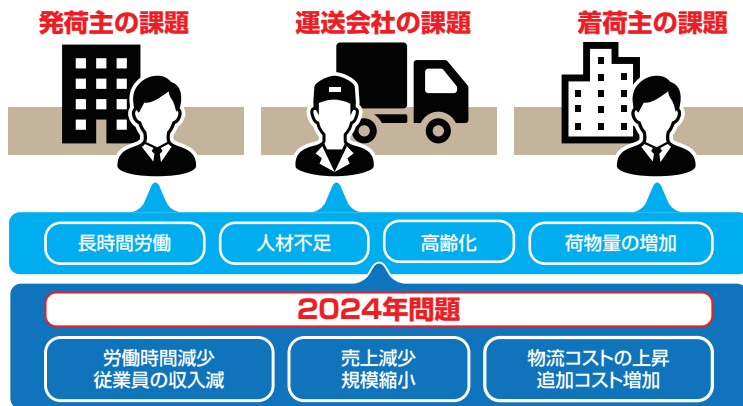

Sale!

ただいまセール中!

詳しくは
お問合せください

セール対象期間

メーカー名	内容	期間
(株)アイゼン	ねじゲージリピートキャンペーン	21.10.01~22.10.31
オーエスジー(株)	ハイスドリルキャンペーン	22.09.12~22.11.30
スーパーツール	2022ジグブロックキャンペーン	22.09.16~22.12.23
日本光具(株)	新製品スタートダッシュキャンペーン	22.10.01~数量限定
セントラルコンペヤー(株)	期間限定 特価セール	22.08.01~22.10.31

三甲パレチゼーションによるサスティナブルロジスティクスの実現

物流クライシス解決の提案

物流の2024年問題

働き方改革関連法により、2024年4月1日以降、「自動車運転の業務」に対し、時間外労働時間の上限が960時間/年に制限されることにより発生する諸問題。

ワンウェイパレットの導入

ラインナップ(抜粋) 輸送手段にマッチするサイズ・機種を多数取り揃えています。

1111サイズパレットの HALF サイズ。
HALF サイズにより更なる効率化を実現。