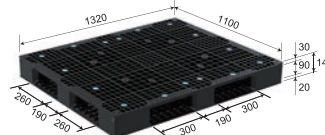

片面4方差し仕様1012サイズの最軽量パレット

パレットD4-1012-13

重量:6.6kg/積載荷重:静荷重 2000kg・動荷重 1000kg

片面4方差し仕様1114サイズの最軽量パレット

パレットD4-1114-2

重量:13.9kg/積載荷重:静荷重 4000kg・動荷重 1000kg

海上コンテナへの積載効率に優れたサイズ
(40ftハイキューブ・平面積載効率92.7%)

パレットD4-110132