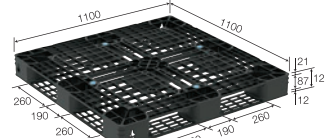

パレットD2-055110

重量:4.0kg/積載荷重:静荷重 2000kg・動荷重 500kg

片面4方差し仕様1111サイズの
ベストセラーパレット

パレットD4-1111-11

重量:7.1kg/積載荷重:静荷重 2000kg・動荷重 1000kg

片面4方差し仕様1111サイズの国内最軽量パレット

パレットD4-1111-17

重量:5.8kg/積載荷重:静荷重 2000kg・動荷重 1000kg

片面4方差し仕様1012サイズの最軽量パレット

パレットD4-1012-13

重量:6.6kg/積載荷重:静荷重 2000kg・動荷重 1000kg

片面4方差し仕様1114サイズの最軽量パレット

パレットD4-1114-2

重量:13.9kg/積載荷重:静荷重 4000kg・動荷重 1000kg

海上コンテナへの積載効率に優れたサイズ
(40ftハイキューブ・平面積載効率92.7%)

パレットD4-110132