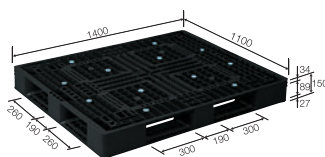

パレットD2-055110

重量:4.0kg/積載荷重:静荷重 2000kg・動荷重 500kg

片面4方差し仕様1111サイズの
ベストセラーパレット

パレットD4-1111-11

重量:7.1kg/積載荷重:静荷重 2000kg・動荷重 1000kg

片面4方差し仕様1111サイズの国内最軽量パレット

パレットD4-1111-17

重量:5.8kg/積載荷重:静荷重 2000kg・動荷重 1000kg

片面4方差し仕様1012サイズの最軽量パレット

パレットD4-1012-13

重量:6.6kg/積載荷重:静荷重 2000kg・動荷重 1000kg

片面4方差し仕様1114サイズの最軽量パレット

パレットD4-1114-2

重量:13.9kg/積載荷重:静荷重 4000kg・動荷重 1000kg

海上コンテナへの積載効率に優れたサイズ
(40ftハイキューブ・平面積載効率92.7%)

パレットD4-110132