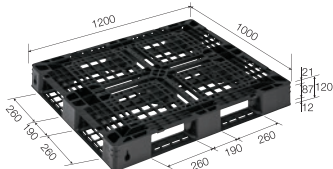

パレットD2-055110

重量:4.0kg/積載荷重:静荷重 2000kg・動荷重 500kg

片面4方差し仕様1111サイズの
ベストセラーパレット

パレットD4-1111-11

重量:7.1kg/積載荷重:静荷重 2000kg・動荷重 1000kg

片面4方差し仕様1111サイズの国内最軽量パレット

パレットD4-1111-17

重量:5.8kg/積載荷重:静荷重 2000kg・動荷重 1000kg

片面4方差し仕様1012サイズの最軽量パレット

パレットD4-1012-13

重量:6.6kg/積載荷重:静荷重 2000kg・動荷重 1000kg

片面4方差し仕様1114サイズの最軽量パレット

パレットD4-1114-2

重量:13.9kg/積載荷重:静荷重 4000kg・動荷重 1000kg

海上コンテナへの積載効率に優れたサイズ
(40ftハイキューブ・平面積載効率92.7%)

パレットD4-110132