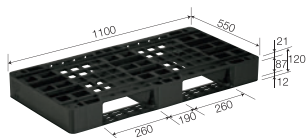

パレットD2-055110

重量:4.0kg/積載荷重:静荷重 2000kg・動荷重 500kg

片面4方差し仕様1111サイズの
ベストセラーパレット

パレットD4-1111-11

重量:7.1kg/積載荷重:静荷重 2000kg・動荷重 1000kg

片面4方差し仕様1111サイズの国内最軽量パレット

パレットD4-1111-17

重量:5.8kg/積載荷重:静荷重 2000kg・動荷重 1000kg

片面4方差し仕様1012サイズの最軽量パレット

パレットD4-1012-13

重量:6.6kg/積載荷重:静荷重 2000kg・動荷重 1000kg

片面4方差し仕様1114サイズの最軽量パレット

パレットD4-1114-2

重量:13.9kg/積載荷重:静荷重 4000kg・動荷重 1000kg

海上コンテナへの積載効率に優れたサイズ
(40ftハイキューブ・平面積載効率92.7%)

パレットD4-110132