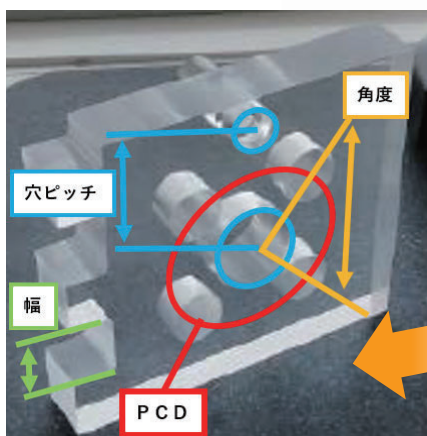

# 新型高精度高さ測定器Newリニヤハイト

大型ワーク測定を「もっと高精度に」「もっと便利に」

## 多彩な測定項目

●内径・穴ピッチ・真直度等、ハイトゲージよりワンランク上の機能を搭載。複雑なワークにも対応可能。

## 簡単操作

●分かりやすいアイコンと測定ナビゲーションで、届いたその日から使えます。

手袋でも操作可能

コードNo.	518-360-11	518-361-11
符号	LH-600F	LH-600FG
グリップ	無	有
測定範囲(ストローク)	0~977 mm (600 mm)	
最小表示量	0.0001/0.001/0.01/0.1 mm (選択可)	
精度	指示精度※1 ±(1.1+0.6 L/600) μm L=任意測定長さ(mm)	
	繰り返し精度※1 平面:0.4 μm (2σ) 穴:0.9 μm (2σ)	
	直角度(前後) 5 μm	
	真直度(前後) 4 μm	
本体移動方式	全浮上(移動時)/半浮上(ならい測定時)エアベアリング(内蔵コンプレッサ)	
表示制御部	8.4型タッチパネル液晶ディスプレイ	
表示制御部姿勢調整範囲	チルト方向:0~40°、無段階調整 スイベル方向:30~180°、無段階調整	
予防保全機能	スケールステータス通知機能・校正時期通知機能	